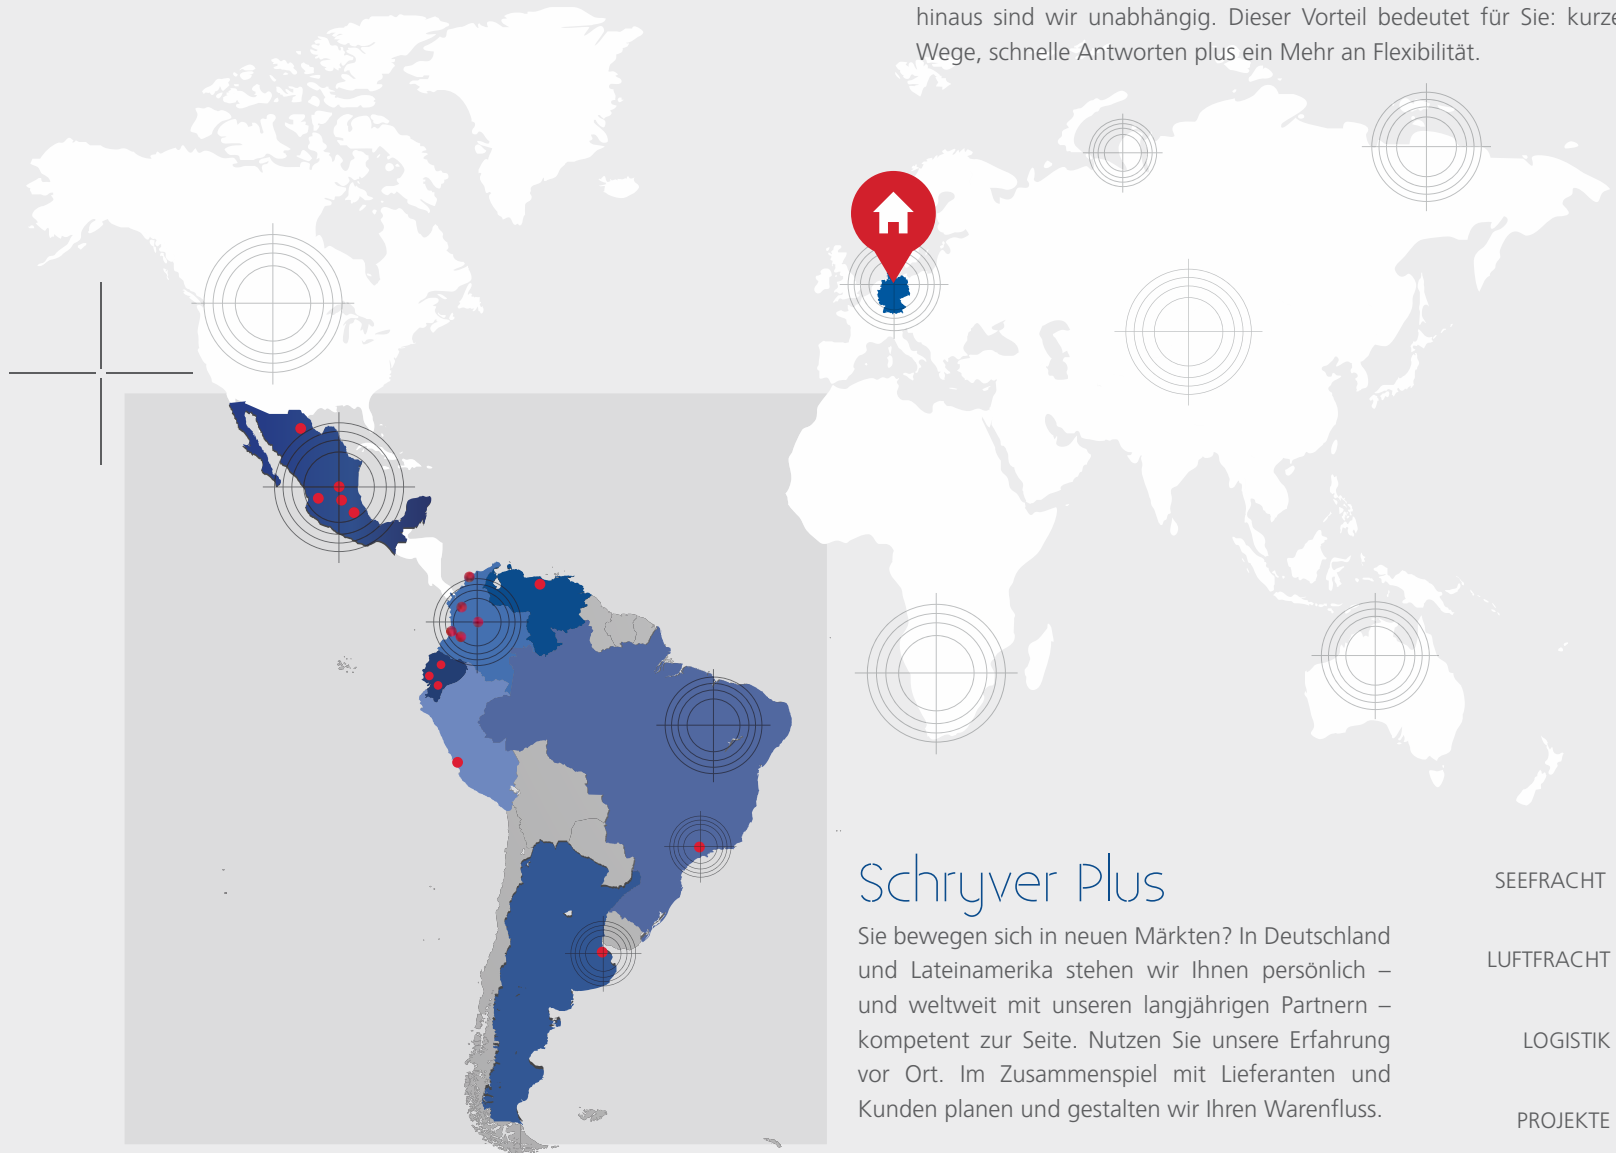

Seit 1929

Weltbewegend

International Freight Forwarders

I N T E G R A T E D L O G I S T I C S E R V I C E S

Deutschland
Argentinien
Brasilien
Ecuador
Kolumbien
Mexiko
Peru
Venezuela

Standorte

20

DEUTSCHLAND Hamburg (Stammsitz)
Frankfurt
Düsseldorf

ARGENTINIEN Buenos Aires

BRASILIEN São Paulo

ECUADOR Quito
Guayaquil
Cuenca

KOLUMBIEN Bogotá
Cartagena
Cali
Medellin
Buenaventura

MEXIKO Mexico City
Guadalajara
Puebla
Monterrey
Querétaro

PERU Lima

VENEZUELA Caracas

Mit insgesamt 20 Niederlassungen weltweit sind wir persönlich und kompetent für Sie da. Unsere dezentrale Organisationsstruktur eines mittelständischen Unternehmens stellt sich flexibel auf Sie ein.

+

Partner

Schryver Plus

Sie bewegen sich in neuen Märkten? In Deutschland und Lateinamerika stehen wir Ihnen persönlich – und weltweit mit unseren langjährigen Partnern – kompetent zur Seite. Nutzen Sie unsere Erfahrung vor Ort. Im Zusammenspiel mit Lieferanten und Kunden planen und gestalten wir Ihren Warenfluss.