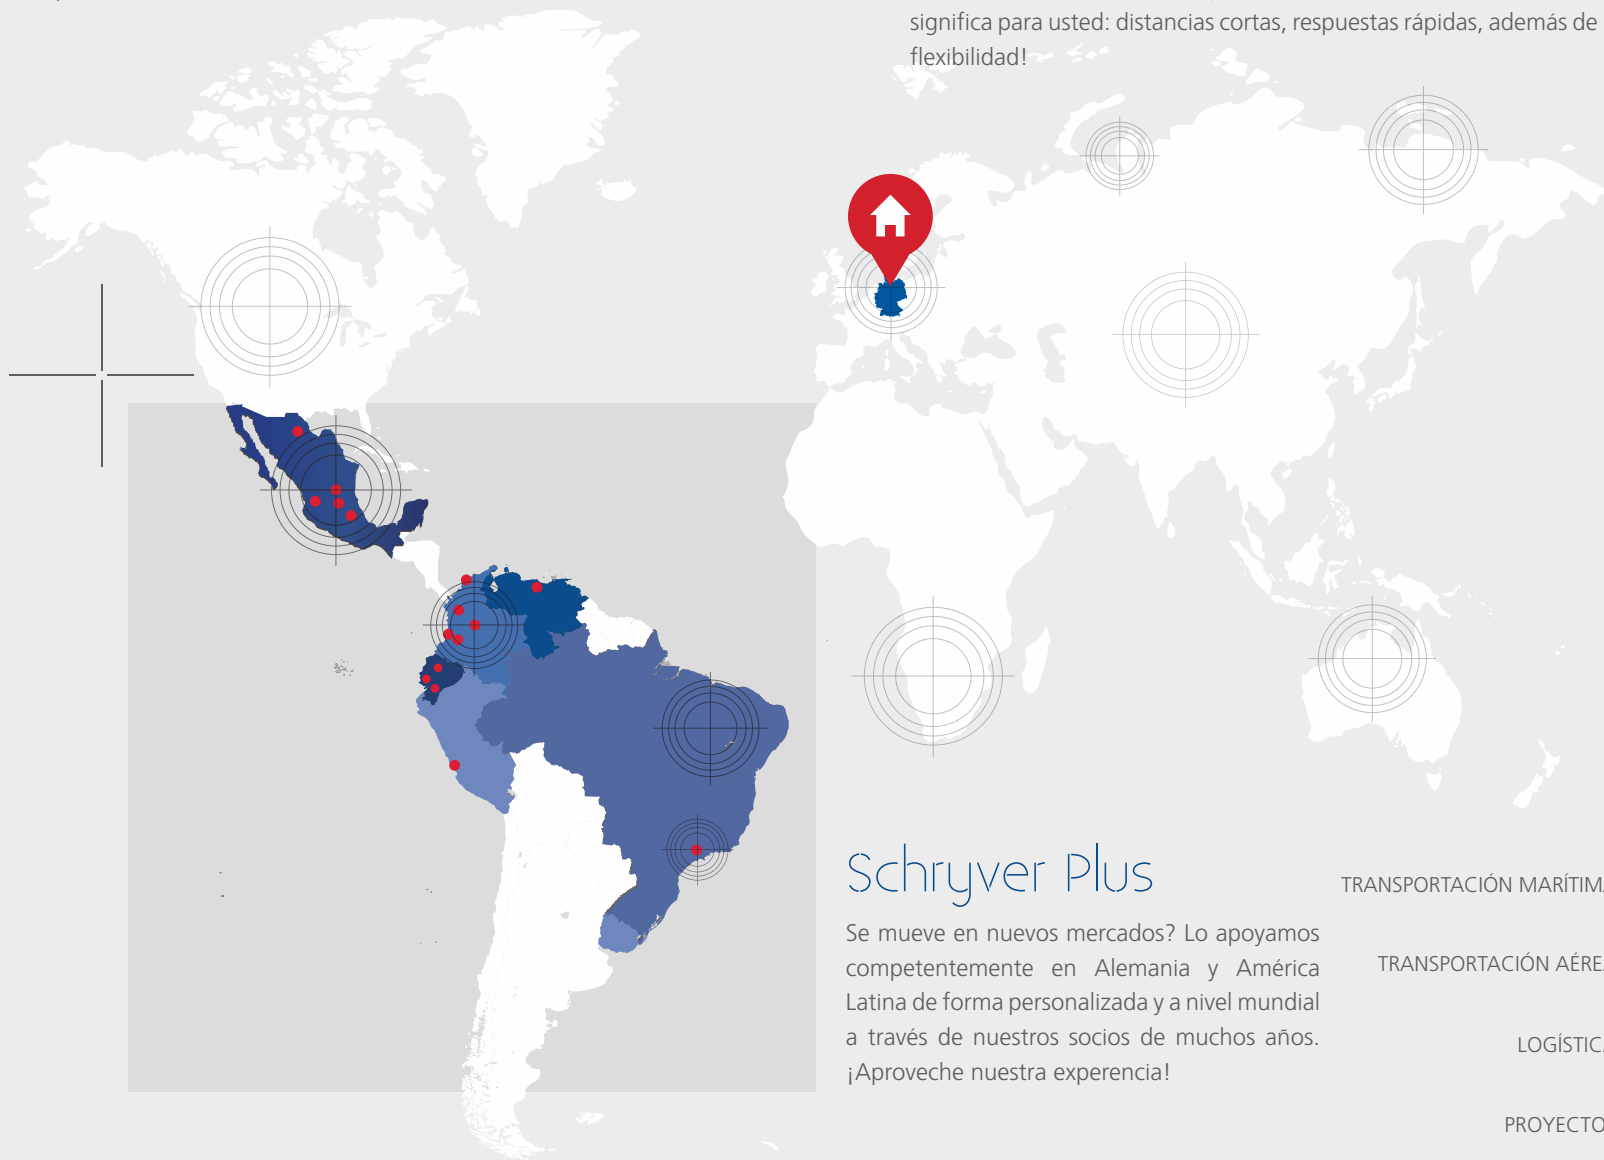

Desde 1929

MOVIENDO EL MUNDO

International Freight Forwarders

I N T E G R A T E D L O G I S T I C S E R V I C E S

Alemania
Brasil
Ecuador
Colombia
México
Perú
Venezuela

Sucursales

20

Con más de 20 sucursales a nivel mundial, les garantizamos brindar un servicio profesional y personalizado. Nuestra empresa mediana y de estructura corporativa independiente se adapta flexiblemente a sus requerimientos.

ALEMANIA

Hamburgo 
(Sede central)
Frankfurt
Dusseldorf

BRASIL

São Paulo

ECUADOR

Quito
Guayaquil
Cuenca

COLOMBIA

Bogotá
Cartagena
Cali
Medellin
Buenaventura

MÉXICO

Ciudad de México
Guadalajara
Puebla
Monterrey
Querétaro

PERÚ

Lima

VENEZUELA

+

Socios

Para los servicios integrales de logística y transporte, su ventaja competitiva clave puede ser la cooperación con una empresa de transporte local altamente especializada. Porque conocemos toda la gama de ofertas, las condiciones en el comercio de ultramar y, además ¡somos independientes! Esta ventaja significa para usted: distancias cortas, respuestas rápidas, además de una mayor flexibilidad!

Schryver Plus

Se mueve en nuevos mercados? Lo apoyamos competentemente en Alemania y América Latina de forma personalizada y a nivel mundial a través de nuestros socios de muchos años. ¡Aproveche nuestra experiencia!